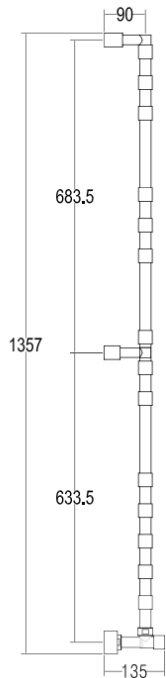

Trattamento galvanico (TG)
Galvanic treatment (TG)
Гальваническое покрытие (TG)

Verniciato (V)
Vernished (V)
Покраска (V)

INT. (mm)	WATT	WATT	WEIGHT
360	401	521	15.4
460	471	612	16.6