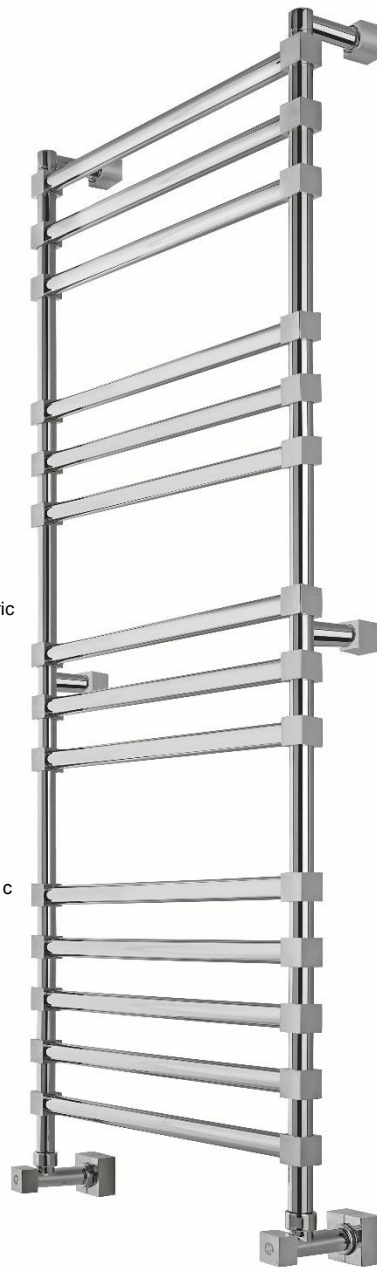

Trattamento galvanico (TG)
Galvanic treatment (TG)
Гальваническое покрытие (TG)

Verniciato (V)
Vernished (V)
Покраска (V)

INT. (mm)	WATT	WATT	WEIGHT
360	401	521	15.4
460	471	612	16.6