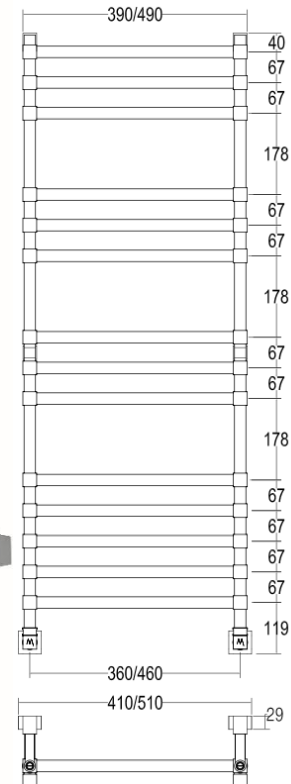

Trattamento galvanico (TG)
Galvanic treatment (TG)
Гальваническое покрытие (TG)

Verniciato (V)
Vernished (V)
Покраска (V)

INT. (mm)	WATT	WATT	WEIGHT
360	401	521	15.4
460	471	612	16.6