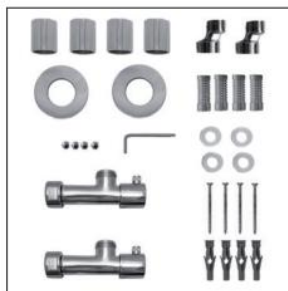

464/14/TQ

SOLE

Scaldasalviette fisso componibile,
CON ROSONI IN BARRA DI OTTONE.
MISURA DEL TUBO: Ø25mm
MODULO AGGIUNTIVO: 67mm/180mm
VERSIONE COMBINATA: disponibile
VERSIONE MONOTUBO: disponibile (valvola
non compresa, connessione laterale int. 50mm)
MONTAGGIO A PAVIMENTO: disponibile
COLLEGAMENTO STANDARD: raccordo 1/2 M
con eccentrico
AROMATERAPIA: disponibile
MANIGLIE SVAROWSKI: disponibili

Fixed modular heated towel rail,
with BRASS BAR WASHERS.
PIPE DIMENSION: Ø25mm
ADDITIONAL MODULE: 67mm/180mm
COMBINED VERSION: available
SINGLE TUBE VERSION: available (valve not
included, lateral connection int. 50mm)
FLOOR CONNECTION: available
STANDARD CONNECTION: union 1/2 M with eccentric
AROMATHERAPY: available
SWAROVSKI HANDLES: available

Модульный стационарный полотенцесушитель,
с НАКЛАДКАМИ ИЗ ЦЕЛЬНОЙ ЛАТУНИ.
ДИАМЕТР ТРУБЫ: Ø25мм
ДОПОЛНИТЕЛЬНЫЙ МОДУЛЬ: 67мм/180мм
КОМБИНИРОВАННЫЙ ВЕРСИЯ: в наличии
ОДНОТРУБНАЯ ВЕРСИЯ: в наличии
(вентиль не включен, боковое подключение,
межосевое расстояние 50мм)
НИЖНЕЕ ПОДКЛЮЧЕНИЕ: в наличии
СТАНДАРТНОЕ СОЕДИНЕНИЕ: соединение 1/2 М с
эксцентриком
АРОМАТЕРАПИЯ: в наличии
РУЧКИ SWAROVSKI: в наличии

Ricambi disponibili a richiesta
Spare parts available on request
Запасные части под заказ

SC0464FEBA02..