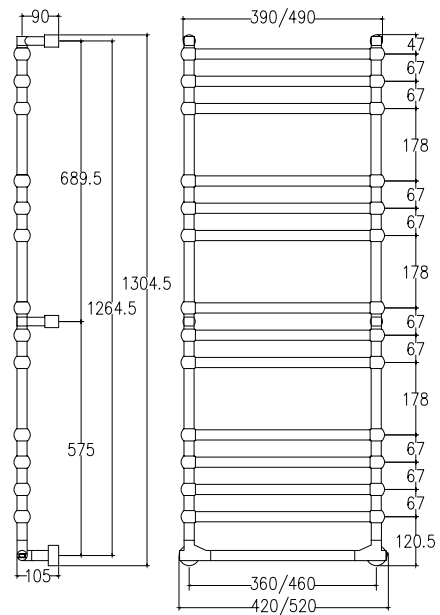

Int.		TG			TG+V			V				
mm	inch	Watt	Kcal/h	Btu	Watt	Kcal/h	Btu	Watt	Kcal/h	Btu	Kg	Lb
360	14,17	150	129	512	200	172	683	200	172	683	19,20	42,30
460	18,11	200	172	683	200	172	683	300	258	1024	20,20	44,50

Scaldasalviette fisso componibile, con particolari tondi.

Fixed modular heated towel rail with round parts.

Модульный стационарный полотенцесушитель с квадратными круглый.

<b>Misura del tubo</b>	Ø 25mm
<b>Modulo aggiuntivo</b>	67 mm: + € 123,00 178 mm: + € 140,00
<b>Collegamento elettrico</b>	interruttore con tasto on/off
<b>Resistenza</b>	cartuccia riscaldante
<b>Filo con presa Schuko</b>	prezzo invariato
<b>Aromaterapia</b>	disponibile
<b>Godronatura</b>	disponibile (pag.16)

<b>Pipe dimension</b>	Ø 25mm
<b>Additional Module</b>	67 mm: + € 123,00 178 mm: + € 140,00
<b>Electric connection</b>	on/off switch
<b>Electric element</b>	cartridge heater
<b>Wire and Schuko Plug</b>	price unchanged
<b>Aromatherapy</b>	available
<b>Knurling</b>	available (pag.16)

<b>Диаметр трубы</b>	Ø 25mm
<b>Дополнительный модуль</b>	67 mm: + € 123,00 178 mm: + € 140,00
<b>Электрическое подключение</b>	выключателя с кнопкой вкл./выкл.
<b>Электрический нагревательный элемент</b>	патронный нагреватель
<b>Кабель с евро розеткой</b>	цена неизменной
<b>Ароматерапия</b>	в наличии
<b>Накатка</b>	в наличии (стр. 16)