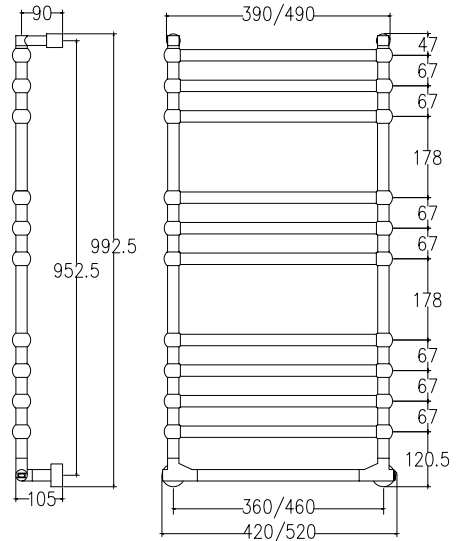

514/11 TS

SC0514BXXX01..

Già inclusi nell'articolo e disponibili come ricambi
 Already included in the article and available as spare parts
 Уже входит в комплектацию артикула и доступны как запасные детали

Int.	Int.	TG			TG+V			V				
mm	inch	Watt	Kcal/h	Btu	Watt	Kcal/h	Btu	Watt	Kcal/h	Btu	Kg	Lb
360	14,17	100	86	341	100	129	512	150	129	512	14,40	31,70
460	18,11	150	129	512	150	129	512	200	129	512	15,40	33,90

Scaldasalviette fisso componibile, con particolari tondi.

Fixed modular heated towel rail with round parts.

Модульный стационарный полотенцесушитель с квадратными круглый.

Misura del tubo	Ø 25mm
Modulo aggiuntivo	67 mm 178 mm
Collegamento elettrico	interruttore con tasto on/off
Resistenza	cartuccia riscaldante
Filo con presa Schuko	prezzo invariato
Aromaterapia	disponibile
Godronatura	disponibile

Pipe dimension	Ø 25mm
Additional Module	67 mm 178 mm
Electric connection	on/off switch
Electric element	cartridge heater
Wire and Schuko Plug	price unchanged
Aromatherapy	available
Knurling	available

Диаметр трубы	Ø 25mm
Дополнительный модуль	67 mm 178 mm
Электрическое подключение	выключателя с кнопкой вкл./выкл.
Электрический нагревательный элемент	патронный нагреватель
Кабель с евро розеткой	цена неизменной
Ароматерапия	в наличии
Накатка	в наличии