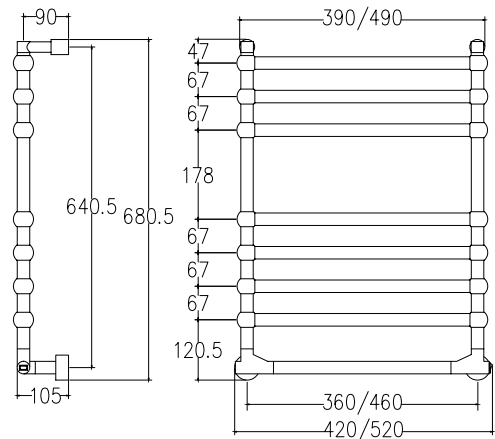

Sole

514/8 TS

SC0514BXXX01..

Già inclusi nell'articolo e disponibili come ricambi

Already included in the article and available as spare parts

Уже входит в комплектацию артикула и доступны как запасные детали

Int.	Int.	TG			TG+V			V				
mm	inch	Watt	Kcal/h	Btu	Watt	Kcal/h	Btu	Watt	Kcal/h	Btu	Kg	Lb
360	14,17	70	86	341	100	129	512	150	129	512	10,8	23,81
460	18,11	100	86	341	150	129	512	150	129	512	11,8	26

Scaldasalviette fisso componibile, con particolari tondi.

Fixed modular heated towel rail with round parts.

Модульный стационарный полотенцесушитель с квадратными круглый.

Misura del tubo	Ø25 mm
Modulo aggiuntivo	67 mm 178 mm
Collegamento elettrico	interruttore con tasto on/off
Resistenza	cartuccia riscaldante
Filo con presa Schuko	prezzo invariato
Aromaterapia	disponibile
Godronatura	disponibile

Pipe dimension	Ø25 mm
Additional Module	67 mm 178 mm
Electric connection	on/off switch
Electric element	cartridge heater
Wire and Schuko Plug	price unchanged
Aromatherapy	available
Knurling	available

Диаметр трубы	Ø25 mm
Дополнительный модуль	67 mm 178 mm
Электрическое подключение	выключателя с кнопкой вкл./выкл.
Электрический нагревательный элемент	патронный нагреватель
Кабель с евро розеткой	цена неизменной
Ароматерапия	в наличии
Накатка	в наличии