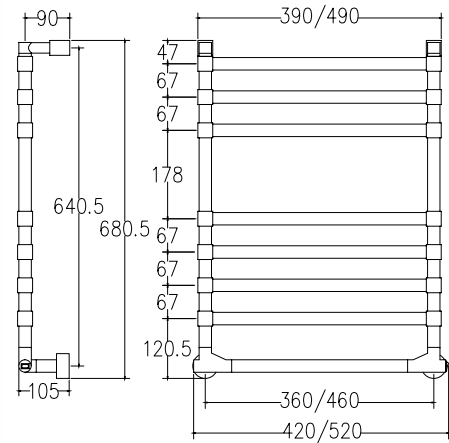

Sole

Margaroli
1949

514/8 TQ

SC0514BXTQ01..

Già inclusi nell'articolo e disponibili come ricambi

Already included in the article and available as spare parts

Уже входит в комплектацию артикула и доступны как запасные детали

| Int. | Int. | TG | | | TG+V | | | V | | |  |  |
|------|-------|------|--------|-----|------|--------|-----|------|--------|-----|---------------------------------------------------------------------------------------|---------------------------------------------------------------------------------------|
| mm | inch | Watt | Kcal/h | Btu | Watt | Kcal/h | Btu | Watt | Kcal/h | Btu | Kg | Lb |
| 360 | 14,17 | 70 | 86 | 341 | 100 | 129 | 512 | 100 | 129 | 512 | 9,8 | 21,61 |
| 460 | 18,11 | 100 | 86 | 341 | 150 | 129 | 512 | 150 | 129 | 512 | 10,8 | 23,81 |

Scaldasalviette fisso componibile, con particolari quadri 30mmX30mm.

Fixed modular heated towel rail with squared parts 30mmX30mm.

Модульный стационарный полотенцесушитель с квадратными элементами 30ммX30мм.

| | |
|-------------------------------|-------------------------------|
| Misura del tubo | Ø 25mm |
| Modulo aggiuntivo | 67 mm 178 mm |
| Collegamento elettrico | interruttore con tasto on/off |
| Resistenza | Cartuccia riscaldante |
| Filo con presa Schuko | prezzo invariato |
| Aromaterapia | disponibile |
| Godronatura | disponibile |