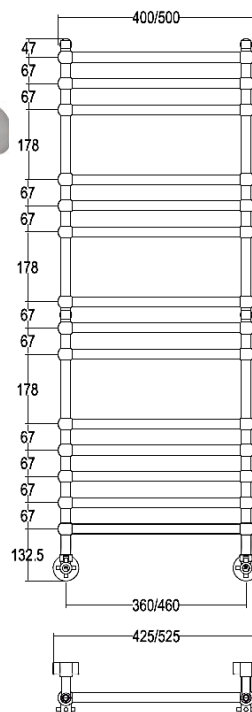

### SOLE

Scaldasalviette fisso componibile con particolari sferici.  
 MISURA DEL TUBO: Ø25mm  
 MODULO AGGIUNTIVO: 178mm  
 VERSIONE COMBINATA: disponibile  
 VERSIONE MONOTUBO: disponibile (valvola non compresa, connessione laterale int. 50mm)  
 MONTAGGIO A PAVIMENTO: disponibile  
 COLLEGAMENTO STANDARD: raccordo 1/2 M con eccentrico  
 AROMATERAPIA: disponibile  
 MANIGLIE SVAROWSKI: disponibili

Fixed modular heated towel rail with spherical parts.  
 PIPE DIMENSION: Ø25mm  
 ADDITIONAL MODULE: 178mm  
 COMBINED VERSION: available  
 SINGLE TUBE VERSION: available (valve not included, lateral connection int. 50mm)  
 FLOOR CONNECTION: available  
 STANDARD CONNECTION: union 1/2 M with eccentric  
 AROMATHERAPY: available  
 SWAROVSKI HANDLES: available

Модульный стационарный полотенцесушитель с квадратными элементами.  
 ДИАМЕТР ТРУБЫ: Ø25мм  
 ДОПОЛНИТЕЛЬНЫЙ МОДУЛЬ: 178мм  
 КОМБИНИРОВАННЫЙ ВЕРСИЯ: в наличии  
 ОДНОТРУБНАЯ ВЕРСИЯ: в наличии (вентиль не включен, боковое подключение, межшовное расстояние 50мм)  
 НИЖНЕЕ ПОДКЛЮЧЕНИЕ: в наличии  
 СТАНДАРТНОЕ СОЕДИНЕНИЕ: соединение 1/2 М с эксцентриком  
 АРОМАТЕРАПИЯ: в наличии  
 РУЧКИ SWAROVSKI: предусмотрены

INT. (mm)	WATT	WATT	WEIGHT
360	401	521	15.4
460	471	612	16.6