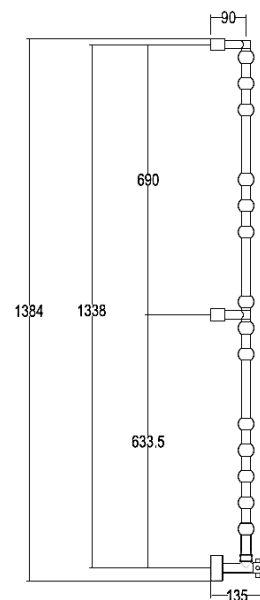

### SOLE

Scaldasalviette fisso componibile con particolari sferici.  
 MISURA DEL TUBO: Ø25mm  
 MODULO AGGIUNTIVO: 178mm  
 VERSIONE COMBINATA: disponibile  
 VERSIONE MONOTUBO: disponibile (valvola non compresa, connessione laterale int. 50mm)  
 MONTAGGIO A PAVIMENTO: disponibile  
 COLLEGAMENTO STANDARD: raccordo 1/2 M con eccentrico  
 AROMATERAPIA: disponibile  
 MANIGLIE SVAROWSKI: disponibili

Fixed modular heated towel rail with spherical parts.  
 PIPE DIMENSION: Ø25mm  
 ADDITIONAL MODULE: 178mm  
 COMBINED VERSION: available  
 SINGLE TUBE VERSION: available (valve not included, lateral connection int. 50mm)  
 FLOOR CONNECTION: available  
 STANDARD CONNECTION: union 1/2 M with eccentric  
 AROMATHERAPY: available  
 SWAROVSKI HANDLES: available

Модульный стационарный полотенцесушитель с квадратными элементами.  
 ДИАМЕТР ТРУБЫ: Ø25мм  
 ДОПОЛНИТЕЛЬНЫЙ МОДУЛЬ: 178мм  
 КОМБИНИРОВАННЫЙ ВЕРСИЯ: в наличии  
 ОДНОТРУБНАЯ ВЕРСИЯ: в наличии (вентиль не включен, боковое подключение, межшовное расстояние 50мм)  
 НИЖНЕЕ ПОДКЛЮЧЕНИЕ: в наличии  
 СТАНДАРТНОЕ СОЕДИНЕНИЕ: соединение 1/2 М с эксцентриком  
 АРОМАТЕРАПИЯ: в наличии  
 РУЧКИ SWAROVSKI: предусмотрены

INT. (mm)	WATT	WATT	WEIGHT
360	401	521	15.4
460	471	612	16.6