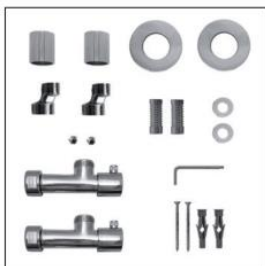

Scaldasalviette fisso componibile curvo,
CON ROSONI IN BARRA DI OTTONE.
MISURA DEL TUBO: Ø25mm
MODULO AGGIUNTIVO: 67mm/180mm
VERSIONE COMBINATA: disponibile
VERSIONE MONOTUBO: disponibile
(valvola non compresa, connessione laterale int. 50mm)
MONTAGGIO A PAVIMENTO: disponibile
COLLEGAMENTO STANDARD: raccordo 1/2 M
con eccentrico
AROMATERAPIA: disponibile
MANIGLIE SVAROWSKI: disponibili
NOTE: possibile installazione angolare

Fixed modular curved heated towel rail,
with BRASS BAR washERS.
PIPE DIMENSION: Ø25mm
ADDITIONAL MODULE: 67mm/180mm
COMBINED VERSION: available
SINGLE TUBE VERSION: available
(valve not included, lateral connection int. 50mm)
FLOOR CONNECTION: available
STANDARD CONNECTION: union 1/2 M with
eccentric
AROMATHERAPY: available
SWAROVSKI HANDLES: available
NOTES: corner installation possible

Модульный стационарный полотенцесушитель
изогнутой формы, с НАКЛАДКАМИ ИЗ
ЦЕЛЬНОЙ ЛАТУНИ.
ДИАМЕТР ТРУБЫ: Ø25мм
ДОПОЛНИТЕЛЬНЫЙ МОДУЛЬ: 67мм/180мм
КОМБИНИРОВАННЫЙ ВЕРСИЯ: в наличии
ОДНОТРУБНАЯ ВЕРСИЯ: в наличии
(вентиль не включен, боковое подключение,
межосевое расстояние 50мм)
НИЖНЕЕ ПОДКЛЮЧЕНИЕ: в наличии
СТАНДАРТНОЕ СОЕДИНЕНИЕ:
соединение 1/2 М с эксцентриком
АРОМАТЕРАПИЯ: в наличии
РУЧКИ SWAROVSKI: в наличии
ПРИМЕЧАНИЕ: допускается угловой монтаж

Ricambi disponibili a richiesta
Spare parts available on request
Запасные части под заказ

SC0434FEBA01..

ΔT Euronorm 442
(Trattamento galvanico)
Galvanic treatment
Гальваническое покрытие

ΔT Euronorm 442
(Trattamento galvanico +
Verniciatura)
Galvanic treatment +
Vernished
Гальваническое покрытие +
покраска

ΔT Euronorm 442
(Verniciatura)
Vernished
Покраска

ΔT riscaldamento a bassa temperatura
ΔT low temperature heating system
ΔT низкотемпературное отопление