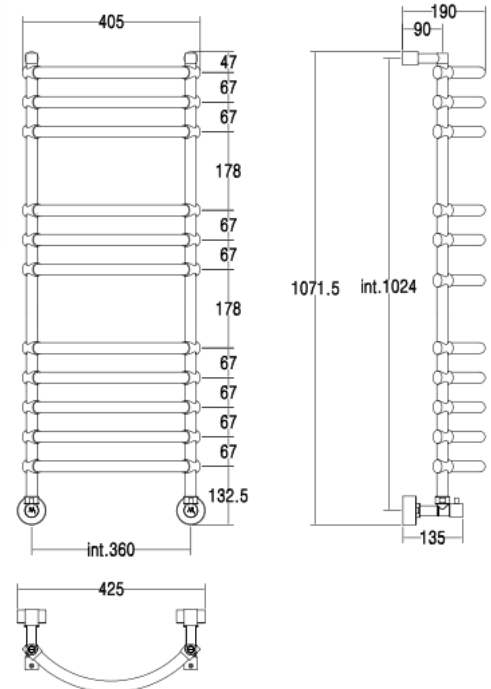

INT. (mm)	ΔT50°C (TG)			ΔT50°C (TG+V)			ΔT50°C (V)			ΔT30°C (TG)			WEIGHT
	watt	kcal/h	btu	watt	kcal/h	btu	watt	kcal/h	btu	watt	kcal/h	btu	
360	351	302	1.199	421	382	1.520	456	393	1.560	183	157	621	12,2