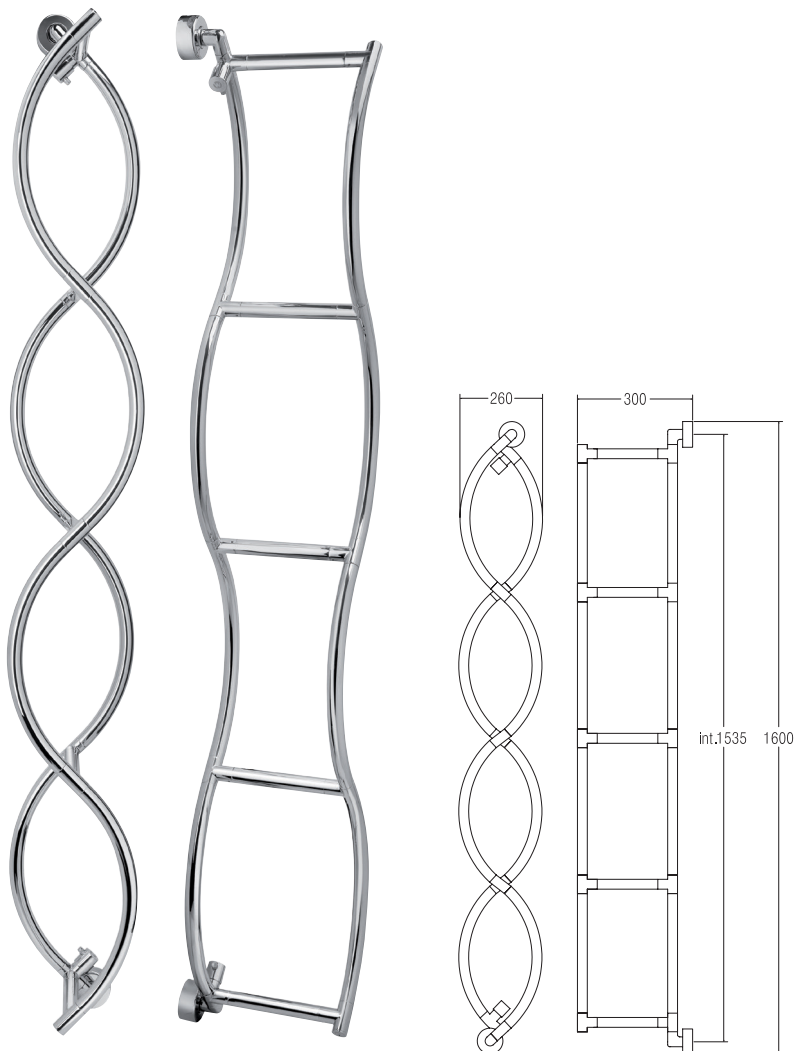

478

ONDA

Scaldasalviette fisso componibile curvo (profondità totale 300mm) CON ROSONI IN BARRA DI OTTONE.
 MISURA DEL TUBO: Ø25mm
 MODULO AGGIUNTIVO: 360mm
 VERSIONE COMBINATA: non disponibile
 VERSIONE MONOTUBO: non disponibile
 MONTAGGIO A PAVIMENTO: non disponibile
 COLLEGAMENTO STANDARD: raccordo 1/2 M con eccentrico
 AROMATERAPIA: non disponibile
 MANIGLIE SWAROWSKI: disponibili
 NOTE: installazione in posizione verticale, orizzontale o obliqua

Fixed modular curved heated towel rail (total depth 300mm) WITH BRASS BAR WASHERS.
 PIPE DIMENSION: Ø25mm
 ADDITIONAL MODULE: 360mm
 COMBINED VERSION: not available
 SINGLE TUBE VERSION: not available
 FLOOR CONNECTION: not available
 STANDARD CONNECTION: union 1/2 M with eccentric
 AROMATHERAPY: not available
 SWAROVSKI HANDLES: available
 NOTES: vertical, horizontal or oblique installation possible

Модульный стационарный полотенцесушитель изогнутой формы (глубина 300мм).
 С НАКЛАДКАМИ ИЗ ЦЕЛЬНОЙ ЛАТУНИ
 ДИАМЕТР ТРУБЫ: Ø25мм
 ДОПОЛНИТЕЛЬНЫЙ МОДУЛЬ: 360мм
 КОМБИНИРОВАННЫЙ ВЕРСИЯ: не предусмотрена
 ОДНОТРУБНАЯ ВЕРСИЯ: не предусмотрена
 НИЖНЕЕ ПОДКЛЮЧЕНИЕ: не предусмотрено
 СТАНДАРТНОЕ СОЕДИНЕНИЕ: соединение 1/2 М с эксцентриком
 АРОМАТЕРАПИЯ: не предусмотрена
 РУЧКИ SWAROVSKI: в наличии
 ПРИМЕЧАНИЕ: допускается монтаж в вертикальном, горизонтальном или наклонном положении

Ricambi disponibili a richiesta
 Spare parts available on request
 Запасные части под заказ

SC0478FEBA01..

ΔT Euronorm 442
 (Trattamento galvanico)
 Galvanic treatment
 Гальваническое покрытие

ΔT Euronorm 442
 (Trattamento galvanico + Verniciatura)
 Galvanic treatment + Vernished
 Гальваническое покрытие + покраска