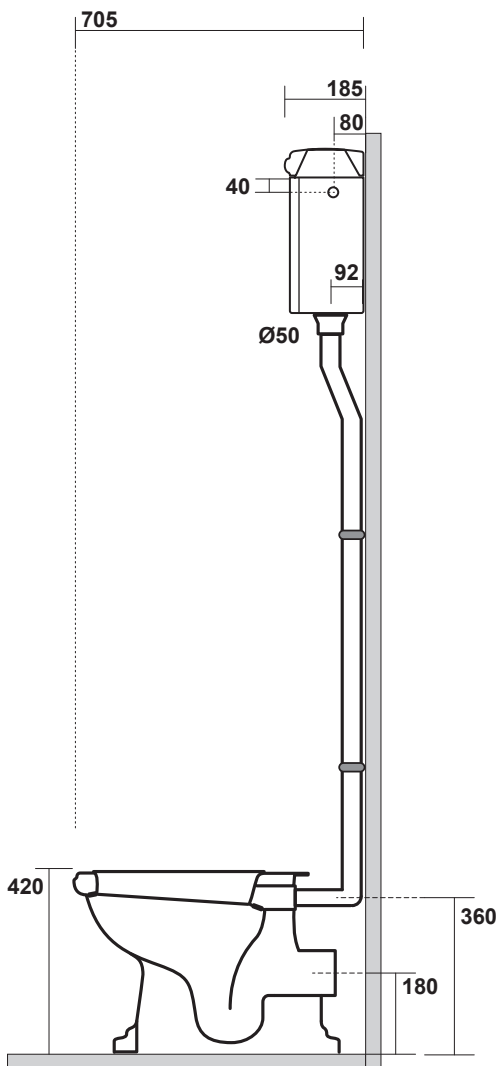

# RETRO

Cod.1011

Vaso scarico parete P

WC pan wall outlet P

Cod.1080

Cassetta alta

High level cistern

\* entrata acqua  
low inlet water

Estensione massima  
con possibilità  
di tagliarlo in base alle  
vostre esigenze  
Maximum  
extension possibilities  
to cut it according  
to your needs