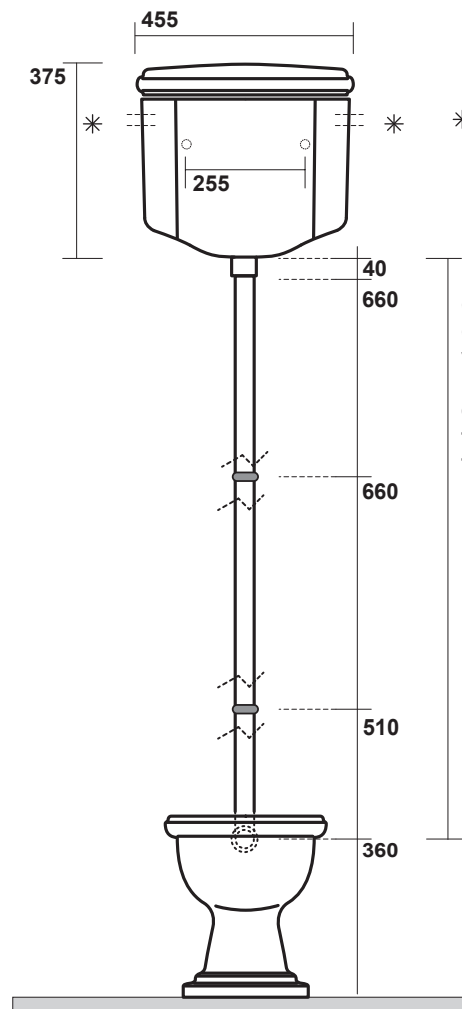

# RETRO

Cod.1011

Vaso scarico parete P

WC pan wall outlet P

Cod.1080

Cassetta alta

High level cistern

\* entrata acqua  
low inlet water

Estensione massima  
con possibilità  
di tagliarlo in base alle  
vostre esigenze  
Maximum  
extension possibilities  
to cut it according  
to your needs